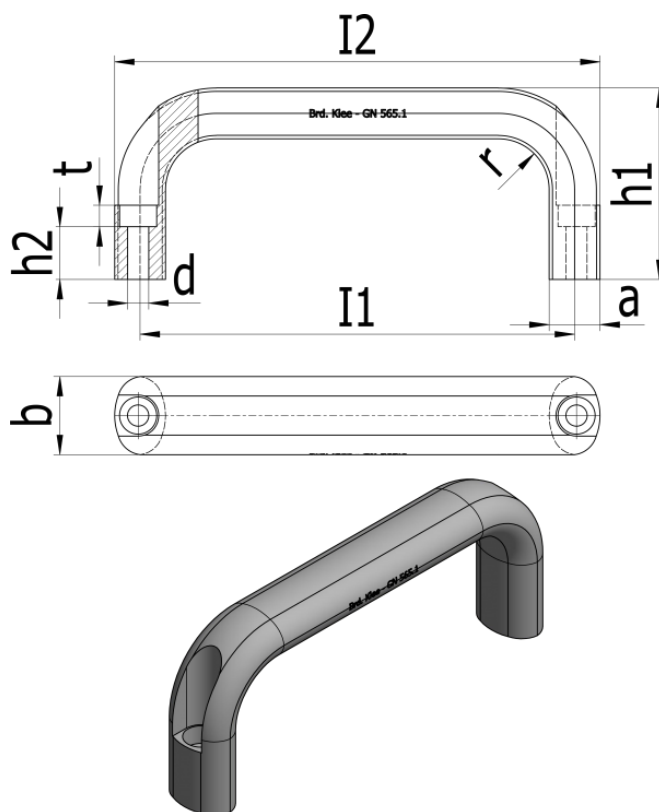

Varenummer: 20565120100RS
Beskrivelse: E+G Bøjlegreb GN 565.1-20-100-RS

Mål

$a = 13$	$T_{min} = 5.5$
$b = 20$	Vægt i (g) = 87
$d = 5.4$	
$h_1 = 49$	
$h_2 = 13.5$	
$I_1 = 100$	
$I_2 = 112$	
$r = 13$	